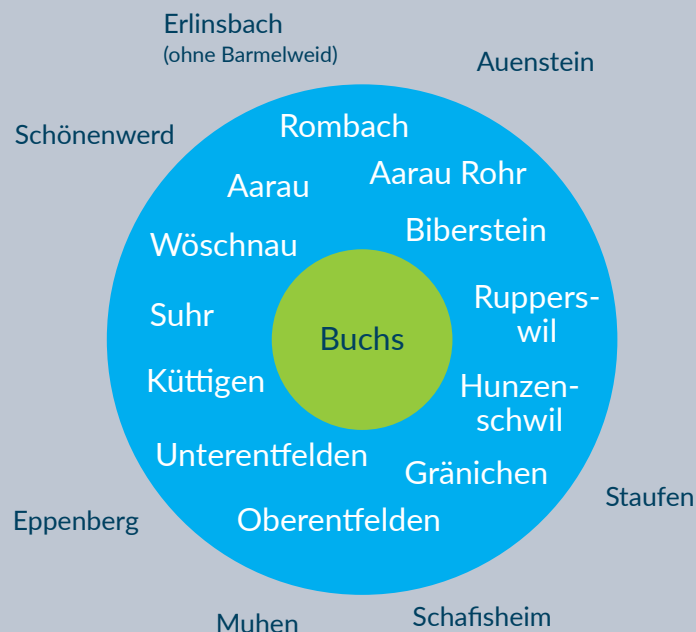

Zonen und Preise

Weitere Ziele auf Anfrage

● CHF 10.- ● CHF 15.- ● CHF 21.-

Konditionen

In allen Zonen ist eine Wartezeit von 60 Min. inbegriffen.

Weitere 30 Min. kosten je	CHF	5.-
Zusätzlicher Fahrgast	CHF	3.-
Nicht abgemeldete Fahrten (24h)	CHF	10.-
Monatliche Rechnungsstellung	CHF	8.-

MiA im Internet

Aktuelle Infos und mehr zum Verein Mobil im Alter

mia-entfelden.ch